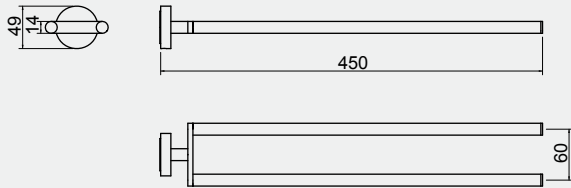

NEU

Accessoires
zum Bohren
oder Kleben!

TAKE pro Handtuchhalter

verchromt, zweiteilig, schwenkbar

Artikelnummer	Artikel
TEPHTHVC	Handtuchhalter
TEKLSACC	Klebeset

TAKE pro Handtuchhaken

verchromt

Artikelnummer	Artikel
TEPHHKVC	Handtuchhaken
TEKLSHHK	Klebeset
TEKLSROVC	Rosette für Klebeset

TAKE pro Wannengriff

verchromt

Artikelnummer	Artikel	Breite
TEPWAGVC	Wannengriff	30
TEKLSWAG	Klebeset	

TAKE pro Badetuchhalter

verchromt

Artikelnummer	Artikel	Breite
TEPBTH60VC	Badetuchhalter	60
TEKLSACC	Klebeset	