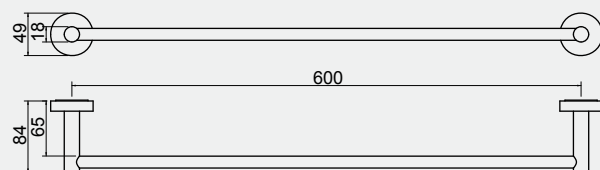

NEU

Accessoires
zum Bohren
oder Kleben!

TAKE pro Handtuchhalter

verchromt, zweiteilig, schwenkbar

Artikelnummer	Artikel
TEPHTHVC	Handtuchhalter
TEKLSACC	Klebeset

TAKE pro Handtuchhaken

verchromt

Artikelnummer	Artikel
TEPHHKVC	Handtuchhaken
TEKLSHHK	Klebeset
TEKLSROVC	Rosette für Klebeset

TAKE pro Wannengriff

verchromt

Artikelnummer	Artikel	Breite
TEPWAGVC	Wannengriff	30
TEKLSWAG	Klebeset	

TAKE pro Badetuchhalter

verchromt

Artikelnummer	Artikel	Breite
TEPBTH60VC	Badetuchhalter	60
TEKLSACC	Klebeset	