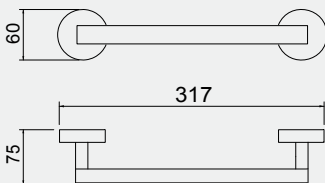

NEU

Accessoires
zum Bohren
oder Kleben!

TAKE pro Handtuchhalter

verchromt, zweiteilig, schwenkbar

Artikelnummer	Artikel
TEPHTHVC	Handtuchhalter
TEKLSACC	Klebeset

TAKE pro Handtuchhaken

verchromt

Artikelnummer	Artikel
TEPHHKVC	Handtuchhaken
TEKLSHHK	Klebeset
TEKLSROVC	Rosette für Klebeset

TAKE pro Wannengriff

verchromt

Artikelnummer	Artikel	Breite
TEPWAGVC	Wannengriff	30
TEKLSWAG	Klebeset	

TAKE pro Badetuchhalter

verchromt

Artikelnummer	Artikel	Breite
TEPBTH60VC	Badetuchhalter	60
TEKLSACC	Klebeset	