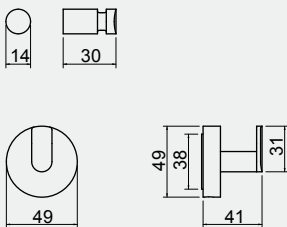

TAKE pro Handtuchhalter

verchromt, zweiteilig, schwenkbar

Artikelnummer	Artikel
TEPHTHVC	Handtuchhalter
TEKLSACC	Klebeset

TAKE pro Handtuchhaken

verchromt

Artikelnummer	Artikel
TEPHHKVC	Handtuchhaken
TEKLSHHK	Klebeset
TEKLSROVC	Rosette für Klebeset

TAKE pro Wannengriff

verchromt

Artikelnummer	Artikel	Breite
TEPWAGVC	Wannengriff	30
TEKLSWAG	Klebeset	

TAKE pro Badetuchhalter

verchromt

Artikelnummer	Artikel	Breite
TEPBTH60VC	Badetuchhalter	60
TEKLSACC	Klebeset	

Alle Angaben in mm.