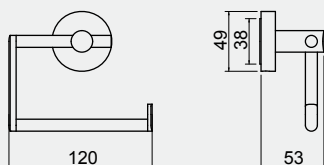

TAKE pro WC-Papierhalter

verchromt

Artikelnummer	Artikel
TEPKPHMDVC	WC-Papierhalter
TEKLSACC	Klebeset