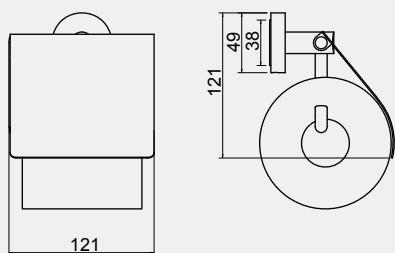

TAKE pro Wannengriff

verchromt

Artikelnummer	Artikel	Breite
TEPWAGVC	Wannengriff	30
TEKLSWAG	Klebeset	

TAKE pro Badetuchhalter

verchromt

Artikelnummer	Artikel	Breite
TEPBTH60VC	Badetuchhalter	60
TEKLSACC	Klebeset	

Alle Angaben in mm.

TAKE pro WC-Papierhalter

verchromt

Artikelnummer	Artikel
TEPKPHMDVC	WC-Papierhalter
TEKLSACC	Klebeset

TAKE pro WC-Papierhalter

verchromt, ohne Deckel

Artikelnummer	Artikel
TEPKPHODVC	WC-Papierhalter
TEKLSACC	Klebeset