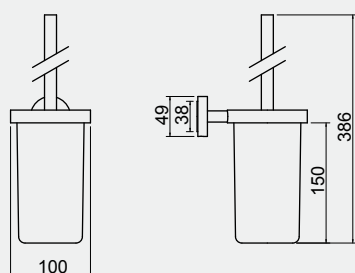

TAKE pro Flüssigseifenspender

Halter und Pumpe verchromt, Behälter Glas satiniert

Artikelnummer	Artikel
TEPSPVC	Flüssigseifenspender
TEKLSACC	Klebeset