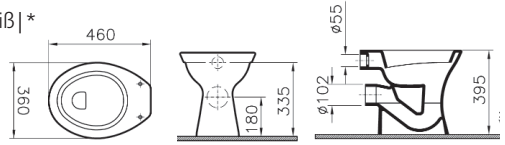

TE1WTI652WE **Waschtisch**

65 x 49 cm, weiß

TE1HWP452WE **Handwaschbecken**

45 x 35,5 cm, weiß

TE1HSA2WE **Halbsäule**

für Waschtische und Handwaschbecken,
Lieferung ohne Waschtisch,
mit Federbefestigung, weiß

TE1URIZO2WE **Urinal**

Zulauf von oben, weiß

TE1URIZH2WE **Urinal**

Zulauf von hinten, weiß

TE1WCLF2WE **Stand-Flachspül-WC**

Abgang außen,
waagrecht, weiß | *

TE1WCLFIS2WE **Stand-Flachspül-WC**

Abgang innen,
senkrecht, weiß | *

TE1WCLT2WE **Stand-Tiefspül-WC**

Abgang außen,
waagrecht, weiß | *

TE1WCLTIS2WE **Stand-Tiefspül-WC**

Abgang innen
senkrecht, weiß | *

TE1WCWF2WE **Wand-Flachspül-WC**

Ausladung 52,5 cm, weiß | *

TE1WCWT2WE **Wand-Tiefspül-WC**

Ausladung 52 cm, weiß | *

TE1WCS2WE **WC-Sitz mit Deckel**

Scharniere Edelstahl, weiß

Für **ERFRISCHENDE ERLEBNISSE**
in Ihrem neuen Bad!

Jeder Mensch ist individuell, Ihr Bad ist es auch.
Verwirklichen Sie Ihre **GANZ PERSÖNLICHEN WÜNSCHE** und
entdecken Sie unsere neue Handelsmarke TAKE.