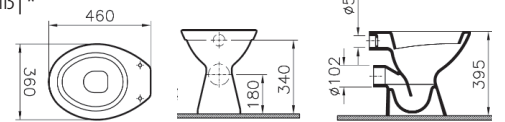

TE1URIZO2WE **Urinal**

Zulauf von oben, weiß

TE1URIZH2WE **Urinal**

Zulauf von hinten, weiß

TE1WCLF2WE **Stand-Flachspül-WC**

Abgang außen,
waagrecht, weiß | *

TE1WCLFIS2WE **Stand-Flachspül-WC**

Abgang innen,
senkrecht, weiß | *

TE1WCLT2WE **Stand-Tiefspül-WC**

Abgang außen,
waagrecht, weiß | *

TE1WCLTIS2WE **Stand-Tiefspül-WC**

Abgang innen
senkrecht, weiß | *

TE1WCWF2WE **Wand-Flachspül-WC**

Ausladung 52,5 cm, weiß | *

TE1WCWT2WE **Wand-Tiefspül-WC**