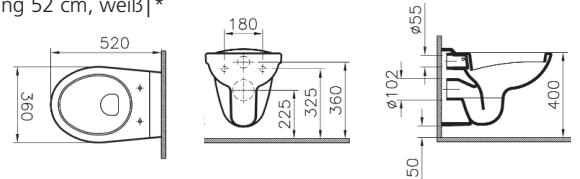

TE1WCLT2WE **Stand-Tiefspül-WC**

Abgang außen,
waagrecht, weiß | *

TE1WCLTIS2WE **Stand-Tiefspül-WC**

Abgang innen
senkrecht, weiß | *

TE1WCWF2WE **Wand-Flachspül-WC**

Ausladung 52,5 cm, weiß | *

TE1WCWT2WE **Wand-Tiefspül-WC**

Ausladung 52 cm, weiß | *

TE1WCS2WE **WC-Sitz mit Deckel**

Scharniere Edelstahl, weiß

Für **ERFRISCHENDE ERLEBNISSE**
in Ihrem neuen Bad!

Jeder Mensch ist individuell, Ihr Bad ist es auch.
Verwirklichen Sie Ihre **GANZ PERSÖNLICHEN WÜNSCHE** und
entdecken Sie unsere neue Handelsmarke TAKE.