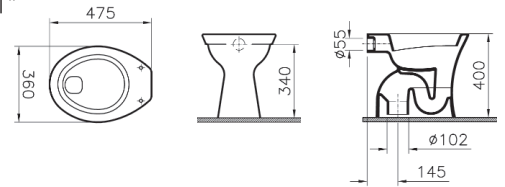

TE1WTI652WE **Waschtisch**

65 x 49 cm, weiß

TE1HWP452WE **Handwaschbecken**

45 x 35,5 cm, weiß

TE1HSA2WE **Halbsäule**

für Waschtische und Handwaschbecken,
Lieferung ohne Waschtisch,
mit Federbefestigung, weiß

TE1URIZO2WE **Urinal**

Zulauf von oben, weiß

TE1URIZH2WE **Urinal**

Zulauf von hinten, weiß

TE1WCLF2WE **Stand-Flachspül-WC**

Abgang außen,
waagrecht, weiß | *

TE1WCLFIS2WE **Stand-Flachspül-WC**

Abgang innen,
senkrecht, weiß | *

TE1WCLT2WE **Stand-Tiefspül-WC**

Abgang außen,
waagrecht, weiß | *

TE1WCLTIS2WE **Stand-Tiefspül-WC**

Abgang innen
senkrecht, weiß | *

TE1WCWF2WE **Wand-Flachspül-WC**

Ausladung 52,5 cm, weiß | *

TE1WCWT2WE **Wand-Tiefspül-WC**

Ausladung 52 cm, weiß | *

TE1WCS2WE **WC-Sitz mit Deckel**

Scharniere Edelstahl, weiß

Für **ERFRISCHENDE ERLEBNISSE**
in Ihrem neuen Bad!

Jeder Mensch ist individuell, Ihr Bad ist es auch.
Verwirklichen Sie Ihre **GANZ PERSÖNLICHEN WÜNSCHE** und
entdecken Sie unsere neue Handelsmarke TAKE.