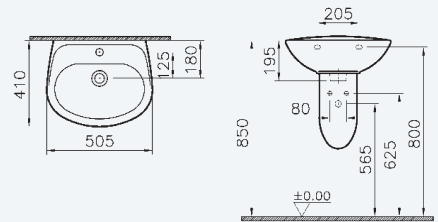

Keramik | 1000_2
Neue Kollektion_08 | 2011

Vollendete Funktion.

TE1WTI502WE **Waschtisch**

50,5 x 41 cm, weiß

TE1WTI552WE **Waschtisch**

55 x 42 cm, weiß

TE1WTI602WE **Waschtisch**

60 x 44,5 cm, weiß

TE1WTI652WE **Waschtisch**

65 x 49 cm, weiß

TE1HWP452WE **Handwaschbecken**

45 x 35,5 cm, weiß

TE1HSA2WE **Halbsäule**

für Waschtische und Handwaschbecken,
Lieferung ohne Waschtisch,
mit Federbefestigung, weiß

TE1URIZO2WE **Urinal**

Zulauf von oben, weiß

TE1URIZH2WE **Urinal**

Zulauf von hinten, weiß

TE1WCLF2WE **Stand-Flachspül-WC**

Abgang außen,
waagrecht, weiß | *

TE1WCLFIS2WE **Stand-Flachspül-WC**

Abgang innen,
senkrecht, weiß | *

TE1WCLT2WE **Stand-Tiefspül-WC**

Abgang außen,
waagrecht, weiß | *

TE1WCLTIS2WE **Stand-Tiefspül-WC**

Abgang innen
senkrecht, weiß | *

TE1WCWF2WE **Wand-Flachspül-WC**

Ausladung 52,5 cm, weiß | *

TE1WCWT2WE **Wand-Tiefspül-WC**