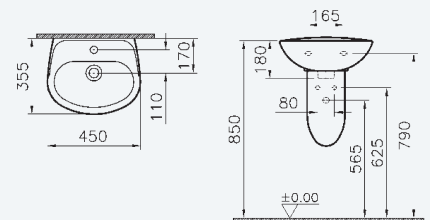

Keramik | 1000_2
Neue Kollektion_08 | 2011

Vollendete Funktion.

TE1WTI502WE **Waschtisch**

50,5 x 41 cm, weiß

TE1WTI552WE **Waschtisch**

55 x 42 cm, weiß

TE1WTI602WE **Waschtisch**

60 x 44,5 cm, weiß

TE1WTI652WE **Waschtisch**

65 x 49 cm, weiß

TE1HWP452WE **Handwaschbecken**

45 x 35,5 cm, weiß

TE1HSA2WE **Halbsäule**

für Waschtische und Handwaschbecken,
Lieferung ohne Waschtisch,
mit Federbefestigung, weiß

TE1URIZO2WE **Urinal**

Zulauf von oben, weiß

TE1URIZH2WE **Urinal**

Zulauf von hinten, weiß

TE1WCLF2WE **Stand-Flachspül-WC**

Abgang außen,
waagrecht, weiß | *

TE1WCLFIS2WE **Stand-Flachspül-WC**

Abgang innen,
senkrecht, weiß | *

TE1WCLT2WE **Stand-Tiefspül-WC**

Abgang außen,
waagrecht, weiß | *

TE1WCLTIS2WE **Stand-Tiefspül-WC**

Abgang innen
senkrecht, weiß | *

TE1WCWF2WE **Wand-Flachspül-WC**

Ausladung 52,5 cm, weiß | *

TE1WCWT2WE **Wand-Tiefspül-WC**