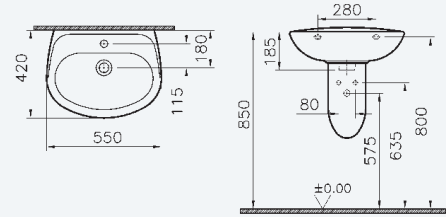

Keramik | 1000_2
Neue Kollektion_08 | 2011

Vollendete Funktion.

TE1WTI502WE **Waschtisch**

50,5 x 41 cm, weiß

TE1WTI552WE **Waschtisch**

55 x 42 cm, weiß

TE1WTI602WE **Waschtisch**

60 x 44,5 cm, weiß

TE1WTI652WE **Waschtisch**

65 x 49 cm, weiß

TE1HWP452WE **Handwaschbecken**

45 x 35,5 cm, weiß

TE1HSA2WE **Halbsäule**

für Waschtische und Handwaschbecken,
Lieferung ohne Waschtisch,
mit Federbefestigung, weiß

TE1URIZO2WE **Urinal**

Zulauf von oben, weiß

TE1URIZH2WE **Urinal**

Zulauf von hinten, weiß

TE1WCLF2WE **Stand-Flachspül-WC**

Abgang außen,
waagrecht, weiß | *

TE1WCLFIS2WE **Stand-Flachspül-WC**

Abgang innen,
senkrecht, weiß | *

TE1WCLT2WE **Stand-Tiefspül-WC**

Abgang außen,
waagrecht, weiß | *

TE1WCLTIS2WE **Stand-Tiefspül-WC**

Abgang innen
senkrecht, weiß | *

TE1WCWF2WE **Wand-Flachspül-WC**

Ausladung 52,5 cm, weiß | *

TE1WCWT2WE **Wand-Tiefspül-WC**