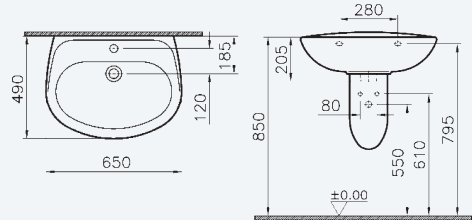

Keramik | 1000_2
Neue Kollektion_08 | 2011

Vollendete Funktion.

TE1WTI502WE **Waschtisch**

50,5 x 41 cm, weiß

TE1WTI552WE **Waschtisch**

55 x 42 cm, weiß

TE1WTI602WE **Waschtisch**

60 x 44,5 cm, weiß

TE1WTI652WE **Waschtisch**

65 x 49 cm, weiß

TE1HWP452WE **Handwaschbecken**

45 x 35,5 cm, weiß

TE1HSA2WE **Halbsäule**

für Waschtische und Handwaschbecken,
Lieferung ohne Waschtisch,
mit Federbefestigung, weiß

TE1URIZO2WE **Urinal**

Zulauf von oben, weiß

TE1URIZH2WE **Urinal**

Zulauf von hinten, weiß

TE1WCLF2WE **Stand-Flachspül-WC**

Abgang außen,
waagrecht, weiß | *

TE1WCLFIS2WE **Stand-Flachspül-WC**

Abgang innen,
senkrecht, weiß | *

TE1WCLT2WE **Stand-Tiefspül-WC**

Abgang außen,
waagrecht, weiß | *

TE1WCLTIS2WE **Stand-Tiefspül-WC**

Abgang innen
senkrecht, weiß | *

TE1WCWF2WE **Wand-Flachspül-WC**

Ausladung 52,5 cm, weiß | *

TE1WCWT2WE **Wand-Tiefspül-WC**