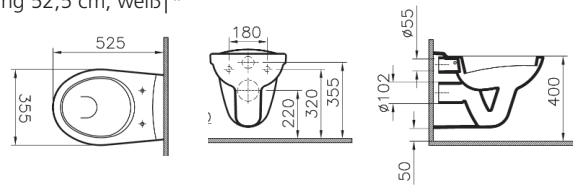

TE1WTI652WE **Waschtisch**

65 x 49 cm, weiß

TE1HWP452WE **Handwaschbecken**

45 x 35,5 cm, weiß

TE1HSA2WE **Halbsäule**

für Waschtische und Handwaschbecken,
Lieferung ohne Waschtisch,
mit Federbefestigung, weiß

TE1WCLT2WE **Stand-Tiefspül-WC**

Abgang außen,
waagrecht, weiß | *

TE1WCLTIS2WE **Stand-Tiefspül-WC**

Abgang innen
senkrecht, weiß | *

TE1WCWF2WE **Wand-Flachspül-WC**

Ausladung 52,5 cm, weiß | *

TE1WCWT2WE **Wand-Tiefspül-WC**

Ausladung 52 cm, weiß | *

TE1WCS2WE **WC-Sitz mit Deckel**

Scharniere Edelstahl, weiß

Für **ERFRISCHENDE ERLEBNISSE**
in Ihrem neuen Bad!

Jeder Mensch ist individuell, Ihr Bad ist es auch.
Verwirklichen Sie Ihre **GANZ PERSÖNLICHEN WÜNSCHE** und
entdecken Sie unsere neue Handelsmarke TAKE.