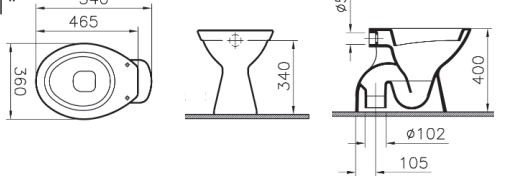

TE1WTI652WE **Waschtisch**

65 x 49 cm, weiß

TE1HWP452WE **Handwaschbecken**

45 x 35,5 cm, weiß

TE1HSA2WE **Halbsäule**

für Waschtische und Handwaschbecken,
Lieferung ohne Waschtisch,
mit Federbefestigung, weiß

TE1URIZO2WE **Urinal**

Zulauf von oben, weiß

TE1URIZH2WE **Urinal**

Zulauf von hinten, weiß

TE1WCLF2WE **Stand-Flachspül-WC**

Abgang außen,
waagrecht, weiß | *

TE1WCLFIS2WE **Stand-Flachspül-WC**

Abgang innen,
senkrecht, weiß | *

TE1WCLT2WE **Stand-Tiefspül-WC**

Abgang außen,
waagrecht, weiß | *

TE1WCLTIS2WE **Stand-Tiefspül-WC**

Abgang innen
senkrecht, weiß | *

TE1WCWF2WE **Wand-Flachspül-WC**

Ausladung 52,5 cm, weiß | *

TE1WCWT2WE **Wand-Tiefspül-WC**

Ausladung 52 cm, weiß | *

TE1WCS2WE **WC-Sitz mit Deckel**

Scharniere Edelstahl, weiß

Für **ERFRISCHENDE ERLEBNISSE**
in Ihrem neuen Bad!

Jeder Mensch ist individuell, Ihr Bad ist es auch.
Verwirklichen Sie Ihre **GANZ PERSÖNLICHEN WÜNSCHE** und
entdecken Sie unsere neue Handelsmarke TAKE.