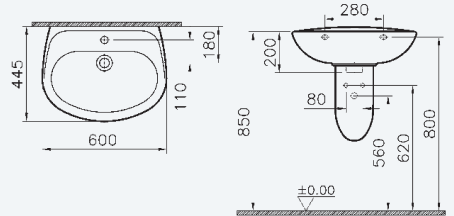

Keramik | 1000_2
Neue Kollektion_08 | 2011

Vollendete Funktion.

TE1WTI502WE **Waschtisch**

50,5 x 41 cm, weiß

TE1WTI552WE **Waschtisch**

55 x 42 cm, weiß

TE1WTI602WE **Waschtisch**

60 x 44,5 cm, weiß

TE1WTI652WE **Waschtisch**

65 x 49 cm, weiß

TE1HWP452WE **Handwaschbecken**

45 x 35,5 cm, weiß

TE1HSA2WE **Halbsäule**

für Waschtische und Handwaschbecken,
Lieferung ohne Waschtisch,
mit Federbefestigung, weiß

TE1URIZO2WE **Urinal**

Zulauf von oben, weiß

TE1URIZH2WE **Urinal**

Zulauf von hinten, weiß

TE1WCLF2WE **Stand-Flachspül-WC**

Abgang außen,
waagrecht, weiß | *

TE1WCLFIS2WE **Stand-Flachspül-WC**

Abgang innen,
senkrecht, weiß | *

Ausladung 52 cm, weiß | *

TE1WCS2WE **WC-Sitz mit Deckel**

Scharniere Edelstahl, weiß

Für **ERFRISCHENDE ERLEBNISSE**
in Ihrem neuen Bad!

Jeder Mensch ist individuell, Ihr Bad ist es auch.
Verwirklichen Sie Ihre **GANZ PERSÖNLICHEN WÜNSCHE** und
entdecken Sie unsere neue Handelsmarke TAKE.