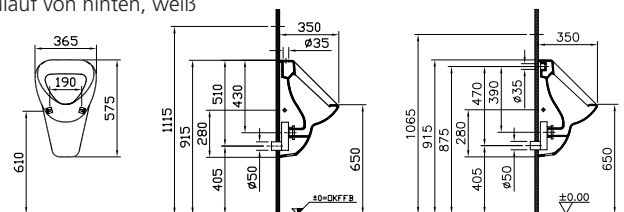

TE1WTI652WE **Waschtisch**

65 x 49 cm, weiß

TE1HWP452WE **Handwaschbecken**

45 x 35,5 cm, weiß

TE1HSA2WE **Halbsäule**

für Waschtische und Handwaschbecken,
Lieferung ohne Waschtisch,
mit Federbefestigung, weiß

TE1URIZO2WE **Urinal**

Zulauf von oben, weiß

TE1URIZH2WE **Urinal**

Zulauf von hinten, weiß

TE1WCLF2WE **Stand-Flachspül-WC**

Abgang außen,
waagrecht, weiß | *

TE1WCLFIS2WE **Stand-Flachspül-WC**

Abgang innen,
senkrecht, weiß | *

TE1WCLT2WE **Stand-Tiefspül-WC**

Abgang außen,
waagrecht, weiß | *

TE1WCLTIS2WE **Stand-Tiefspül-WC**

Abgang innen
senkrecht, weiß | *

TE1WCWF2WE **Wand-Flachspül-WC**

Ausladung 52,5 cm, weiß | *

TE1WCWT2WE **Wand-Tiefspül-WC**

Ausladung 52 cm, weiß | *

TE1WCS2WE **WC-Sitz mit Deckel**

Scharniere Edelstahl, weiß

Für **ERFRISCHENDE ERLEBNISSE**
in Ihrem neuen Bad!

Jeder Mensch ist individuell, Ihr Bad ist es auch.
Verwirklichen Sie Ihre **GANZ PERSÖNLICHEN WÜNSCHE** und
entdecken Sie unsere neue Handelsmarke TAKE.