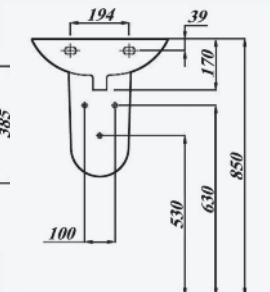

Keramik I 1000

Vollendete Funktion.

TE1WTI55WE **Waschtisch**

55 x 48 cm, weiß

TE1WTI60WE **Waschtisch**

60 x 48,5 cm, weiß

TE1WTI65WE **Waschtisch**

65 x 52 cm, weiß

TE1HWB45WE **Handwaschbecken**

45 x 38,5 cm, weiß

TE1HWB50WE **Handwaschbecken**

50 x 41 cm, weiß

TE1HSAWE **Halbsäule**

für Handwaschbecken und Waschtisch 55 - 60 cm, mit Befestigung, weiß

TE1HSA65WE **Halbsäule**

für Waschtisch 65 cm, mit Befestigung, weiß

TE1WCLTWE **Stand-Tiefspül-WC**

Abgang außen waagrecht, weiß

TE1WCLFWE **Stand-Flachspül-WC**

Abgang außen waagrecht, weiß

--- Maßblätter bitte anfordern ---

TE1WCWWE **Wand-Tiefspül-WC**

51 cm Ausladung, weiß

TE1URIZOWE **Urinal**

Zulauf verdeckt, weiß

--- Maßblätter bitte anfordern ---

TE1URIZHWE **Urinal**

Zulauf von oben, weiß

--- Maßblätter bitte anfordern ---

TE1WCSWE **WC-Sitz mit Deckel**