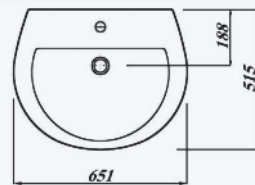

Keramik I 1000

Vollendete Funktion.

TE1WTI55WE **Waschtisch**

55 x 48 cm, weiß

TE1WTI60WE **Waschtisch**

60 x 48,5 cm, weiß

TE1WTI65WE **Waschtisch**

65 x 52 cm, weiß

TE1HWB45WE **Handwaschbecken**

45 x 38,5 cm, weiß

TE1HWB50WE **Handwaschbecken**

50 x 41 cm, weiß

TE1HSAWE **Halbsäule**

für Handwaschbecken und Waschtisch 55 - 60 cm, mit Befestigung, weiß

TE1HSA65WE **Halbsäule**

für Waschtisch 65 cm, mit Befestigung, weiß

TE1WCLTWE **Stand-Tiefspül-WC**

Abgang außen waagrecht, weiß

TE1WCLFWE **Stand-Flachspül-WC**

Abgang außen waagrecht, weiß

--- Maßblätter bitte anfordern ---

TE1WCWWE **Wand-Tiefspül-WC**

51 cm Ausladung, weiß

TE1URIZOWE **Urinal**

Zulauf verdeckt, weiß

--- Maßblätter bitte anfordern ---

TE1URIZHWE **Urinal**

Zulauf von oben, weiß

--- Maßblätter bitte anfordern ---

TE1WCSWE **WC-Sitz mit Deckel**