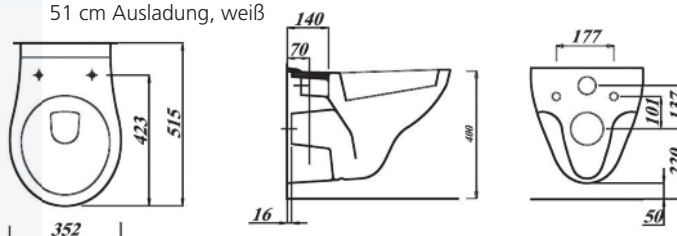

TE1HWB45WE **Handwaschbecken**

45 x 38,5 cm, weiß

TE1HWB50WE **Handwaschbecken**

50 x 41 cm, weiß

TE1HSAWE **Halbsäule**

für Handwaschbecken und Waschtisch 55 - 60 cm, mit Befestigung, weiß

TE1HSA65WE **Halbsäule**

für Waschtisch 65 cm, mit Befestigung, weiß

TE1WCLTWE **Stand-Tiefspül-WC**

Abgang außen waagrecht, weiß

TE1WCLFWE **Stand-Flachspül-WC**

Abgang außen waagrecht, weiß

--- Maßblätter bitte anfordern ---

TE1WCWWE **Wand-Tiefspül-WC**

51 cm Ausladung, weiß

TE1URIZOWE **Urinal**

Zulauf verdeckt, weiß

--- Maßblätter bitte anfordern ---

TE1URIZHWE **Urinal**

Zulauf von oben, weiß

--- Maßblätter bitte anfordern ---

TE1WCSWE **WC-Sitz mit Deckel**