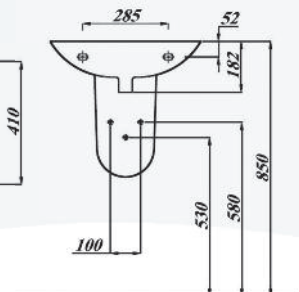

Keramik I 1000

Vollendete Funktion.

TE1WTI55WE **Waschtisch**

55 x 48 cm, weiß

TE1WTI60WE **Waschtisch**

60 x 48,5 cm, weiß

TE1WTI65WE **Waschtisch**

65 x 52 cm, weiß

TE1HWB45WE **Handwaschbecken**

45 x 38,5 cm, weiß

TE1HWB50WE **Handwaschbecken**

50 x 41 cm, weiß

TE1HSAWE **Halbsäule**

für Handwaschbecken und Waschtisch 55 - 60 cm, mit Befestigung, weiß

TE1HSA65WE **Halbsäule**

für Waschtisch 65 cm, mit Befestigung, weiß

TE1WCLTWE **Stand-Tiefspül-WC**

Abgang außen waagrecht, weiß

TE1WCLFWE **Stand-Flachspül-WC**

Abgang außen waagrecht, weiß

--- Maßblätter bitte anfordern ---

TE1WCWWE **Wand-Tiefspül-WC**

51 cm Ausladung, weiß

TE1URIZOWE **Urinal**

Zulauf verdeckt, weiß

--- Maßblätter bitte anfordern ---

TE1URIZHWE **Urinal**

Zulauf von oben, weiß

--- Maßblätter bitte anfordern ---

TE1WCSWE **WC-Sitz mit Deckel**