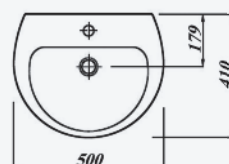

Keramik I 1000

Vollendete Funktion.

TE1WTI55WE **Waschtisch**

55 x 48 cm, weiß

TE1WTI60WE **Waschtisch**

60 x 48,5 cm, weiß

TE1WTI65WE **Waschtisch**

65 x 52 cm, weiß

TE1HWB45WE **Handwaschbecken**

45 x 38,5 cm, weiß

TE1HWB50WE **Handwaschbecken**

50 x 41 cm, weiß

TE1HSAWE **Halbsäule**

für Handwaschbecken und Waschtisch 55 - 60 cm, mit Befestigung, weiß

TE1HSA65WE **Halbsäule**

für Waschtisch 65 cm, mit Befestigung, weiß

TE1WCLTWE **Stand-Tiefspül-WC**

Abgang außen waagrecht, weiß

TE1WCLFWE **Stand-Flachspül-WC**

Abgang außen waagrecht, weiß

--- Maßblätter bitte anfordern ---

TE1WCWWE **Wand-Tiefspül-WC**

51 cm Ausladung, weiß

TE1URIZOWE **Urinal**

Zulauf verdeckt, weiß

--- Maßblätter bitte anfordern ---

TE1URIZHWE **Urinal**

Zulauf von oben, weiß

--- Maßblätter bitte anfordern ---

TE1WCSWE **WC-Sitz mit Deckel**