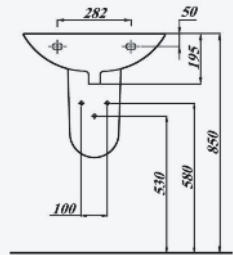

Keramik I 1000

Vollendete Funktion.

TE1WTI55WE **Waschtisch**

55 x 48 cm, weiß

TE1WTI60WE **Waschtisch**

60 x 48,5 cm, weiß

TE1WTI65WE **Waschtisch**

65 x 52 cm, weiß

TE1HWB45WE **Handwaschbecken**

45 x 38,5 cm, weiß

TE1HWB50WE **Handwaschbecken**

50 x 41 cm, weiß

TE1HSAWE **Halbsäule**

für Handwaschbecken und Waschtisch 55 - 60 cm, mit Befestigung, weiß

TE1HSA65WE **Halbsäule**

für Waschtisch 65 cm, mit Befestigung, weiß

TE1WCLTWE **Stand-Tiefspül-WC**

Abgang außen waagrecht, weiß

TE1WCLFWE **Stand-Flachspül-WC**

Abgang außen waagrecht, weiß

--- Maßblätter bitte anfordern ---

TE1WCWWE **Wand-Tiefspül-WC**

51 cm Ausladung, weiß

TE1URIZOWE **Urinal**

Zulauf verdeckt, weiß

--- Maßblätter bitte anfordern ---

TE1URIZHWE **Urinal**

Zulauf von oben, weiß

--- Maßblätter bitte anfordern ---

TE1WCSWE **WC-Sitz mit Deckel**