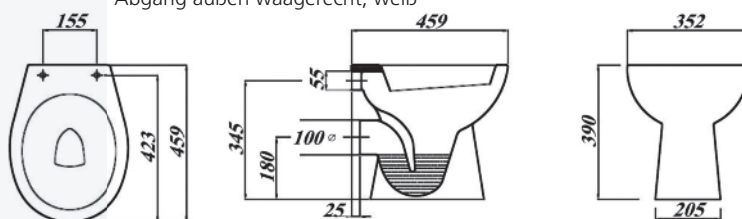

Keramik I 1000

Vollendete Funktion.

TE1WTI55WE **Waschtisch**

55 x 48 cm, weiß

TE1WTI60WE **Waschtisch**

60 x 48,5 cm, weiß

TE1WTI65WE **Waschtisch**

65 x 52 cm, weiß

TE1HWB45WE **Handwaschbecken**

45 x 38,5 cm, weiß

TE1HWB50WE **Handwaschbecken**

50 x 41 cm, weiß

TE1HSAWE **Halbsäule**

für Handwaschbecken und Waschtisch 55 - 60 cm, mit Befestigung, weiß

TE1HSA65WE **Halbsäule**

für Waschtisch 65 cm, mit Befestigung, weiß

TE1WCLTWE **Stand-Tiefspül-WC**

Abgang außen waagrecht, weiß

TE1WCLFWE **Stand-Flachspül-WC**

Abgang außen waagrecht, weiß

--- Maßblätter bitte anfordern ---

TE1WCWWE **Wand-Tiefspül-WC**

51 cm Ausladung, weiß

TE1URIZOWE **Urinal**

Zulauf verdeckt, weiß

--- Maßblätter bitte anfordern ---

TE1URIZHWE **Urinal**

Zulauf von oben, weiß

--- Maßblätter bitte anfordern ---

TE1WCSWE **WC-Sitz mit Deckel**