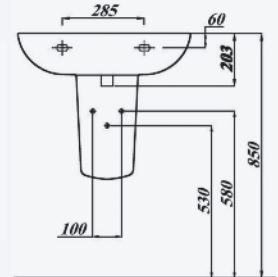

Keramik I 1000

Vollendete Funktion.

TE1WTI55WE **Waschtisch**

55 x 48 cm, weiß

TE1WTI60WE **Waschtisch**

60 x 48,5 cm, weiß

TE1WTI65WE **Waschtisch**

65 x 52 cm, weiß

TE1HWB45WE **Handwaschbecken**

45 x 38,5 cm, weiß

TE1HWB50WE **Handwaschbecken**

50 x 41 cm, weiß

TE1HSAWE **Halbsäule**

für Handwaschbecken und Waschtisch 55 - 60 cm, mit Befestigung, weiß

TE1HSA65WE **Halbsäule**

für Waschtisch 65 cm, mit Befestigung, weiß

TE1WCLTWE **Stand-Tiefspül-WC**

Abgang außen waagrecht, weiß

TE1WCLFWE **Stand-Flachspül-WC**

Abgang außen waagrecht, weiß

--- Maßblätter bitte anfordern ---

TE1WCWWE **Wand-Tiefspül-WC**

51 cm Ausladung, weiß

TE1URIZOWE **Urinal**

Zulauf verdeckt, weiß

--- Maßblätter bitte anfordern ---

TE1URIZHWE **Urinal**

Zulauf von oben, weiß

--- Maßblätter bitte anfordern ---

TE1WCSWE **WC-Sitz mit Deckel**