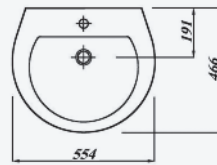

Keramik I 1000

Vollendete Funktion.

TE1WTI55WE **Waschtisch**

55 x 48 cm, weiß

TE1WTI60WE **Waschtisch**

60 x 48,5 cm, weiß

TE1WTI65WE **Waschtisch**

65 x 52 cm, weiß

TE1HWB45WE **Handwaschbecken**

45 x 38,5 cm, weiß

TE1HWB50WE **Handwaschbecken**

50 x 41 cm, weiß

TE1HSAWE **Halbsäule**

für Handwaschbecken und Waschtisch 55 - 60 cm, mit Befestigung, weiß

TE1HSA65WE **Halbsäule**

für Waschtisch 65 cm, mit Befestigung, weiß

TE1WCLTWE **Stand-Tiefspül-WC**

Abgang außen waagrecht, weiß

TE1WCLFWE **Stand-Flachspül-WC**

Abgang außen waagrecht, weiß

--- Maßblätter bitte anfordern ---

TE1WCWWE **Wand-Tiefspül-WC**

51 cm Ausladung, weiß

TE1URIZOWE **Urinal**

Zulauf verdeckt, weiß

--- Maßblätter bitte anfordern ---

TE1URIZHWE **Urinal**

Zulauf von oben, weiß

--- Maßblätter bitte anfordern ---

TE1WCSWE **WC-Sitz mit Deckel**