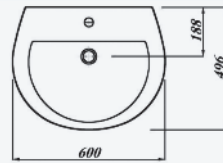

Keramik I 1000

Vollendete Funktion.

TE1WTI55WE **Waschtisch**

55 x 48 cm, weiß

TE1WTI60WE **Waschtisch**

60 x 48,5 cm, weiß

TE1WTI65WE **Waschtisch**

65 x 52 cm, weiß

TE1HWB45WE **Handwaschbecken**

45 x 38,5 cm, weiß

TE1HWB50WE **Handwaschbecken**

50 x 41 cm, weiß

TE1HSAWE **Halbsäule**

für Handwaschbecken und Waschtisch 55 - 60 cm, mit Befestigung, weiß

TE1HSA65WE **Halbsäule**

für Waschtisch 65 cm, mit Befestigung, weiß

TE1WCLTWE **Stand-Tiefspül-WC**

Abgang außen waagrecht, weiß

TE1WCLFWE **Stand-Flachspül-WC**

Abgang außen waagrecht, weiß

--- Maßblätter bitte anfordern ---

TE1WCWWE **Wand-Tiefspül-WC**

51 cm Ausladung, weiß

TE1URIZOWE **Urinal**

Zulauf verdeckt, weiß

--- Maßblätter bitte anfordern ---

TE1URIZHWE **Urinal**

Zulauf von oben, weiß

--- Maßblätter bitte anfordern ---

TE1WCSWE **WC-Sitz mit Deckel**