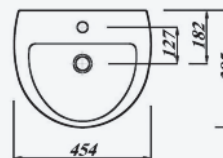

Keramik I 1000

Vollendete Funktion.

TE1WTI55WE **Waschtisch**

55 x 48 cm, weiß

TE1WTI60WE **Waschtisch**

60 x 48,5 cm, weiß

TE1WTI65WE **Waschtisch**

65 x 52 cm, weiß

TE1HWB45WE **Handwaschbecken**

45 x 38,5 cm, weiß

TE1HWB50WE **Handwaschbecken**

50 x 41 cm, weiß

TE1HSAWE **Halbsäule**

für Handwaschbecken und Waschtisch 55 - 60 cm, mit Befestigung, weiß

TE1HSA65WE **Halbsäule**

für Waschtisch 65 cm, mit Befestigung, weiß

TE1WCLTWE **Stand-Tiefspül-WC**

Abgang außen waagrecht, weiß

TE1WCLFWE **Stand-Flachspül-WC**

Abgang außen waagrecht, weiß

--- Maßblätter bitte anfordern ---

TE1WCWWE **Wand-Tiefspül-WC**

51 cm Ausladung, weiß

TE1URIZOWE **Urinal**

Zulauf verdeckt, weiß

--- Maßblätter bitte anfordern ---

TE1URIZHWE **Urinal**

Zulauf von oben, weiß

--- Maßblätter bitte anfordern ---

TE1WCSWE **WC-Sitz mit Deckel**