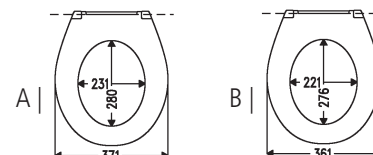

51 cm Ausladung, weiß

TE1URIZOWE **Urinal**

Zulauf verdeckt, weiß

--- Maßblätter bitte anfordern ---

TE1URIZHWE **Urinal**

Zulauf von oben, weiß

--- Maßblätter bitte anfordern ---

TE1WCSWE **WC-Sitz mit Deckel**

Scharniere Edelstahl, weiß

TE1WCSUNISWE **WC-Sitz Universal-S | A**

für Stand-WC, mit Deckel, weiß, Scharniere Edelstahl

TE1WCSUNIWE **WC-Sitz Universal-W | B**

für Wand-WC, mit Deckel, weiß, Scharniere Edelstahl