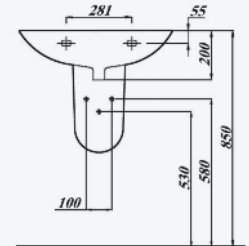

Keramik I 1000

Vollendete Funktion.

TE1WTI55WE **Waschtisch**

55 x 48 cm, weiß

TE1WTI60WE **Waschtisch**

60 x 48,5 cm, weiß

TE1WTI65WE **Waschtisch**

65 x 52 cm, weiß

TE1HWB45WE **Handwaschbecken**

45 x 38,5 cm, weiß

TE1HWB50WE **Handwaschbecken**

50 x 41 cm, weiß

TE1HSAWE **Halbsäule**

für Handwaschbecken und Waschtisch 55 - 60 cm, mit Befestigung, weiß

TE1HSA65WE **Halbsäule**

für Waschtisch 65 cm, mit Befestigung, weiß

TE1WCLTWE **Stand-Tiefspül-WC**

Abgang außen waagrecht, weiß

TE1WCLFWE **Stand-Flachspül-WC**

Abgang außen waagrecht, weiß

--- Maßblätter bitte anfordern ---

TE1WCWWE **Wand-Tiefspül-WC**

51 cm Ausladung, weiß

TE1URIZOWE **Urinal**

Zulauf verdeckt, weiß

--- Maßblätter bitte anfordern ---

TE1URIZHWE **Urinal**

Zulauf von oben, weiß

--- Maßblätter bitte anfordern ---

TE1WCSWE **WC-Sitz mit Deckel**