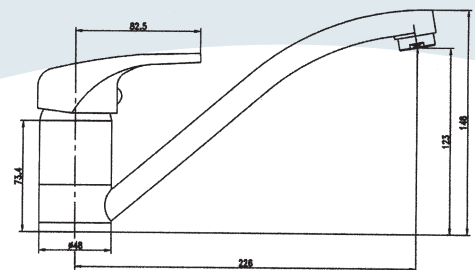

TE1EHMBR2VC **Brause-Einhebelmischer**

Aufputz, verchromt

TE1EHMSPT2VC **Spültisch-Einhebelmischer**

verchromt

TE1WDS602VC **Brausewandstange | A**

verchromt, 60 cm

TE1WDS902VC **Brausewandstange | B**

verchromt, 90 cm

TE1HBR1S2VC **Handbrause 1S**

1 Strahlart, verchromt

TE1HBR3S2VC **Handbrause 3S**

3 Strahlarten, verchromt

TE1BGT1S2VC **Wannenbrauseset 1S**

mit 1S-Handbrause, Halter und Schlauch 125 cm, verchromt

TE1BHA2VC **Wandbrausehalter**

verchromt, 200 cm

A | 1250 mm

B | 1600 mm

C | 2000 mm

TE1BGT1S602VC **Brausegarnitur 60 cm | A**

mit 1S-Handbrause und Schlauch 160 cm, verchromt

TE1BGT1S902VC **Brausegarnitur 90 cm | B**

mit 1S-Handbrause und Schlauch 160 cm, verchromt