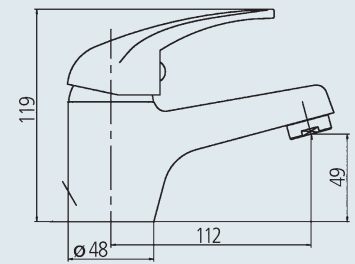

TE1EHMWTI2VC **Waschtisch-Einhebelmischer**

mit Ablaufgarnitur, verchromt