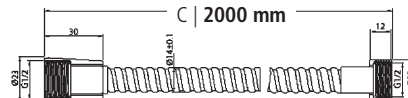

verchromt

TE1WDA2VC **Wandanschlussbogen 1/2"**

eigensicher, verchromt

TE1BRS1252VC **Brauseschlauch | A**

verchromt, 125 cm

TE1BRS1602VC **Brauseschlauch | B**

verchromt, 160 cm

TE1BRS2002VC **Brauseschlauch | C**

verchromt, 200 cm

A | 1250 mm

B | 1600 mm

C | 2000 mm

TE1BGT1S602VC **Brausegarnitur 60 cm | A**

mit 1S-Handbrause und Schlauch 160 cm, verchromt

TE1BGT1S902VC **Brausegarnitur 90 cm | B**

mit 1S-Handbrause und Schlauch 160 cm, verchromt

TE1BGT3S602VC **Brausegarnitur 60 cm | A**

mit 3S-Handbrause und Schlauch 160 cm, verchromt

TE1BGT3S902VC **Brausegarnitur 90 cm | B**

mit 3S-Handbrause und Schlauch 160 cm, verchromt

Für **ERFRISCHENDE ERLEBNISSE**
in Ihrem neuen Bad!