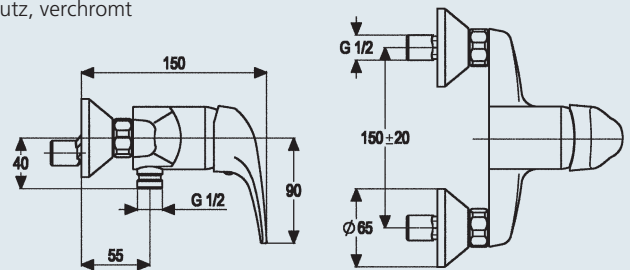

Armaturen + Brausen | **1000_2**
Neue Kollektion_09 | **2011**

Vollendete Funktion.

TE1EHMWTI2VC **Waschtisch-Einhebelmischer**

mit Ablaufgarnitur, verchromt

TE1EHMWA2VC **Wannen-Einhebelmischer**

Aufputz, verchromt

TE1EHMBR2VC **Brause-Einhebelmischer**

Aufputz, verchromt

TE1EHMSPT2VC **Spültisch-Einhebelmischer**

verchromt

TE1WDS602VC **Brausewandstange | A**

verchromt, 60 cm

TE1WDS902VC **Brausewandstange | B**

verchromt, 90 cm

TE1HBR1S2VC **Handbrause 1S**

1 Strahlart, verchromt

TE1HBR3S2VC **Handbrause 3S**

3 Strahlarten, verchromt

TE1BGT1S2VC **Wannenbrauseset 1S**

mit 1S-Handbrause, Halter und Schlauch 125 cm, verchromt

TE1BHA2VC **Wandbrausehalter**

verchromt, 200 cm

A | 1250 mm

B | 1600 mm

C | 2000 mm

TE1BGT1S602VC **Brausegarnitur 60 cm | A**

mit 1S-Handbrause und Schlauch 160 cm, verchromt

TE1BGT1S902VC **Brausegarnitur 90 cm | B**

mit 1S-Handbrause und Schlauch 160 cm, verchromt