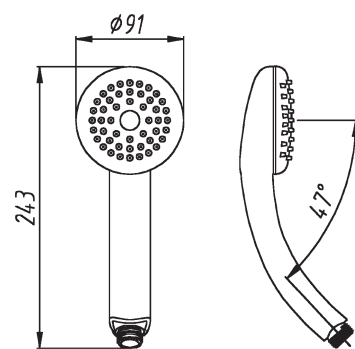

TE1EHMBR2VC **Brause-Einhebelmischer**

Aufputz, verchromt

TE1EHMSPT2VC **Spültisch-Einhebelmischer**

verchromt

TE1WDS602VC **Brausewandstange | A**

verchromt, 60 cm

TE1WDS902VC **Brausewandstange | B**

verchromt, 90 cm

TE1HBR1S2VC **Handbrause 1S**

1 Strahlart, verchromt

TE1HBR3S2VC **Handbrause 3S**

3 Strahlarten, verchromt

TE1BGT1S2VC **Wannenbrauseset 1S**

mit 1S-Handbrause, Halter und Schlauch 125 cm, verchromt

TE1BHA2VC **Wandbrausehalter**

verchromt

TE1WDA2VC **Wandanschlussbogen 1/2"**

eigensicher, verchromt

TE1BRS1252VC **Brauseschlauch | A**

verchromt, 125 cm

TE1BRS1602VC **Brauseschlauch | B**

verchromt, 160 cm

TE1BRS2002VC **Brauseschlauch | C**

verchromt, 200 cm

A | 1250 mm

B | 1600 mm

C | 2000 mm

TE1BGT1S602VC **Brausegarnitur 60 cm | A**

mit 1S-Handbrause und Schlauch 160 cm, verchromt

TE1BGT1S902VC **Brausegarnitur 90 cm | B**

mit 1S-Handbrause und Schlauch 160 cm, verchromt