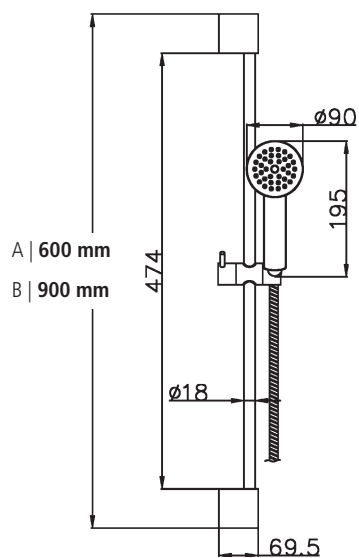

verchromt

TE1WDA2VC **Wandanschlussbogen 1/2"**

eigensicher, verchromt

TE1BRS1252VC **Brauseschlauch | A**

verchromt, 125 cm

TE1BRS1602VC **Brauseschlauch | B**

verchromt, 160 cm

TE1BRS2002VC **Brauseschlauch | C**

verchromt, 200 cm

A | 1250 mm

B | 1600 mm

C | 2000 mm

TE1BGT1S602VC **Brausegarnitur 60 cm | A**

mit 1S-Handbrause und Schlauch 160 cm, verchromt

TE1BGT1S902VC **Brausegarnitur 90 cm | B**

mit 1S-Handbrause und Schlauch 160 cm, verchromt

TE1BGT3S602VC **Brausegarnitur 60 cm | A**

mit 3S-Handbrause und Schlauch 160 cm, verchromt

TE1BGT3S902VC **Brausegarnitur 90 cm | B**

mit 3S-Handbrause und Schlauch 160 cm, verchromt

Für **ERFRISCHENDE ERLEBNISSE**
in Ihrem neuen Bad!