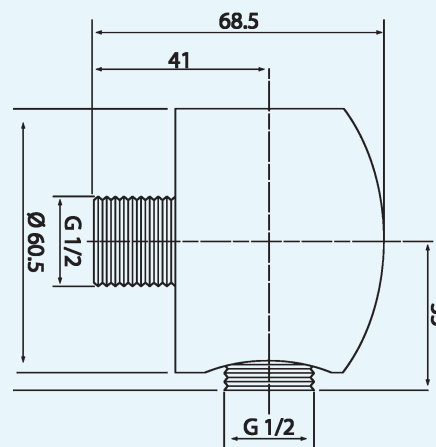

TE1EHMBR2VC **Brause-Einhebelmischer**

Aufputz, verchromt

TE1EHMSPT2VC **Spültisch-Einhebelmischer**

verchromt

TE1WDS602VC **Brausewandstange | A**

verchromt, 60 cm

TE1WDS902VC **Brausewandstange | B**

verchromt, 90 cm

TE1HBR1S2VC **Handbrause 1S**

1 Strahlart, verchromt

TE1HBR3S2VC **Handbrause 3S**

3 Strahlarten, verchromt

TE1BGT1S2VC **Wannenbrauseset 1S**

mit 1S-Handbrause, Halter und Schlauch 125 cm, verchromt

TE1BHA2VC **Wandbrausehalter**

verchromt

TE1WDA2VC **Wandanschlussbogen 1/2"**

eigensicher, verchromt

TE1BRS1252VC **Brauseschlauch | A**

verchromt, 125 cm

TE1BRS1602VC **Brauseschlauch | B**

verchromt, 160 cm

TE1BRS2002VC **Brauseschlauch | C**

verchromt, 200 cm

A | 1250 mm

B | 1600 mm

C | 2000 mm

TE1BGT1S602VC **Brausegarnitur 60 cm | A**

mit 1S-Handbrause und Schlauch 160 cm, verchromt

TE1BGT1S902VC **Brausegarnitur 90 cm | B**

mit 1S-Handbrause und Schlauch 160 cm, verchromt