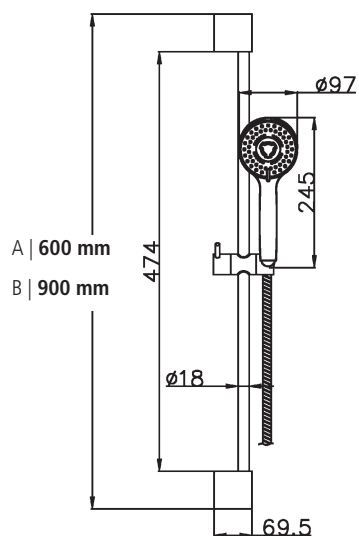

verchromt

TE1WDA2VC **Wandanschlussbogen 1/2"**

eigensicher, verchromt

TE1BRS1252VC **Brauseschlauch | A**

verchromt, 125 cm

TE1BRS1602VC **Brauseschlauch | B**

verchromt, 160 cm

TE1BRS2002VC **Brauseschlauch | C**

verchromt, 200 cm

A | 1250 mm

B | 1600 mm

C | 2000 mm

TE1BGT1S602VC **Brausegarnitur 60 cm | A**

mit 1S-Handbrause und Schlauch 160 cm, verchromt

TE1BGT1S902VC **Brausegarnitur 90 cm | B**

mit 1S-Handbrause und Schlauch 160 cm, verchromt

TE1BGT3S602VC **Brausegarnitur 60 cm | A**

mit 3S-Handbrause und Schlauch 160 cm, verchromt

TE1BGT3S902VC **Brausegarnitur 90 cm | B**

mit 3S-Handbrause und Schlauch 160 cm, verchromt

Für **ERFRISCHENDE ERLEBNISSE**
in Ihrem neuen Bad!