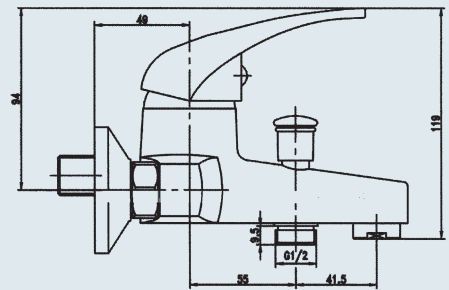

TE1EHMBR2VC **Brause-Einhebelmischer**

Aufputz, verchromt

TE1EHMSPT2VC **Spültisch-Einhebelmischer**

verchromt

TE1WDS602VC **Brausewandstange | A**

verchromt, 60 cm

TE1WDS902VC **Brausewandstange | B**

verchromt, 90 cm

TE1HBR1S2VC **Handbrause 1S**

1 Strahlart, verchromt

TE1HBR3S2VC **Handbrause 3S**

3 Strahlarten, verchromt

TE1BGT1S2VC **Wannenbrauseset 1S**

mit 1S-Handbrause, Halter und Schlauch 125 cm, verchromt

TE1BHA2VC **Wandbrausehalter**

verchromt, 200 cm

A | 1250 mm

B | 1600 mm

C | 2000 mm

TE1BGT1S602VC **Brausegarnitur 60 cm | A**

mit 1S-Handbrause und Schlauch 160 cm, verchromt

TE1BGT1S902VC **Brausegarnitur 90 cm | B**

mit 1S-Handbrause und Schlauch 160 cm, verchromt