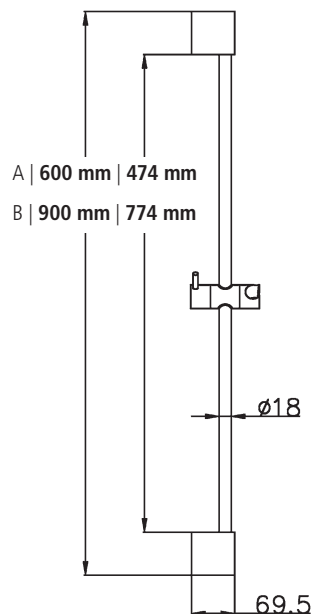

TE1EHMBR2VC **Brause-Einhebelmischer**

Aufputz, verchromt

TE1EHMSPT2VC **Spültisch-Einhebelmischer**

verchromt

TE1WDS602VC **Brausewandstange | A**

verchromt, 60 cm

TE1WDS902VC **Brausewandstange | B**

verchromt, 90 cm

TE1HBR1S2VC **Handbrause 1S**

1 Strahlart, verchromt

TE1HBR3S2VC **Handbrause 3S**

3 Strahlarten, verchromt

TE1BGT1S2VC **Wannenbrauseset 1S**

mit 1S-Handbrause, Halter und Schlauch 125 cm, verchromt

TE1BHA2VC **Wandbrausehalter**

verchromt

TE1WDA2VC **Wandanschlussbogen 1/2"**

eigensicher, verchromt

TE1BRS1252VC **Brauseschlauch | A**

verchromt, 125 cm

TE1BRS1602VC **Brauseschlauch | B**

verchromt, 160 cm

TE1BRS2002VC **Brauseschlauch | C**

verchromt, 200 cm

A | 1250 mm

B | 1600 mm

C | 2000 mm

TE1BGT1S602VC **Brausegarnitur 60 cm | A**

mit 1S-Handbrause und Schlauch 160 cm, verchromt

TE1BGT1S902VC **Brausegarnitur 90 cm | B**

mit 1S-Handbrause und Schlauch 160 cm, verchromt