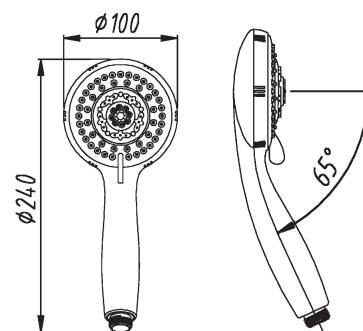

TE1EHMBR2VC **Brause-Einhebelmischer**

Aufputz, verchromt

TE1EHMSPT2VC **Spültisch-Einhebelmischer**

verchromt

TE1WDS602VC **Brausewandstange | A**

verchromt, 60 cm

TE1WDS902VC **Brausewandstange | B**

verchromt, 90 cm

TE1HBR1S2VC **Handbrause 1S**

1 Strahlart, verchromt

TE1HBR3S2VC **Handbrause 3S**

3 Strahlarten, verchromt

TE1BGT1S2VC **Wannenbrauseset 1S**

mit 1S-Handbrause, Halter und Schlauch 125 cm, verchromt

TE1BHA2VC **Wandbrausehalter**

verchromt

TE1WDA2VC **Wandanschlussbogen 1/2"**

eigensicher, verchromt

TE1BRS1252VC **Brauseschlauch | A**

verchromt, 125 cm

TE1BRS1602VC **Brauseschlauch | B**

verchromt, 160 cm

TE1BRS2002VC **Brauseschlauch | C**

verchromt, 200 cm

A | 1250 mm

B | 1600 mm

C | 2000 mm

TE1BGT1S602VC **Brausegarnitur 60 cm | A**

mit 1S-Handbrause und Schlauch 160 cm, verchromt

TE1BGT1S902VC **Brausegarnitur 90 cm | B**

mit 1S-Handbrause und Schlauch 160 cm, verchromt