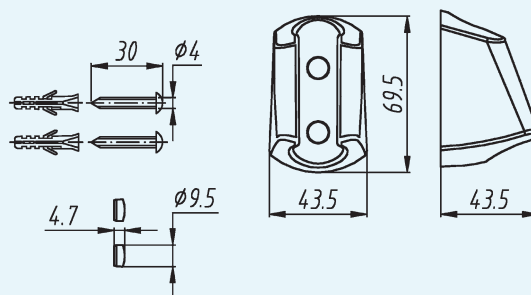

TE1EHMBR2VC **Brause-Einhebelmischer**

Aufputz, verchromt

TE1EHMSPT2VC **Spültisch-Einhebelmischer**

verchromt

TE1WDS602VC **Brausewandstange | A**

verchromt, 60 cm

TE1WDS902VC **Brausewandstange | B**

verchromt, 90 cm

TE1HBR1S2VC **Handbrause 1S**

1 Strahlart, verchromt

TE1HBR3S2VC **Handbrause 3S**

3 Strahlarten, verchromt

TE1BGT1S2VC **Wannenbrauseset 1S**

mit 1S-Handbrause, Halter und Schlauch 125 cm, verchromt

TE1BHA2VC **Wandbrausehalter**

verchromt

TE1WDA2VC **Wandanschlussbogen 1/2"**

eigensicher, verchromt

TE1BRS1252VC **Brauseschlauch | A**

verchromt, 125 cm

TE1BRS1602VC **Brauseschlauch | B**

verchromt, 160 cm

TE1BRS2002VC **Brauseschlauch | C**

verchromt, 200 cm

A | 1250 mm

B | 1600 mm

C | 2000 mm

TE1BGT1S602VC **Brausegarnitur 60 cm | A**

mit 1S-Handbrause und Schlauch 160 cm, verchromt

TE1BGT1S902VC **Brausegarnitur 90 cm | B**

mit 1S-Handbrause und Schlauch 160 cm, verchromt